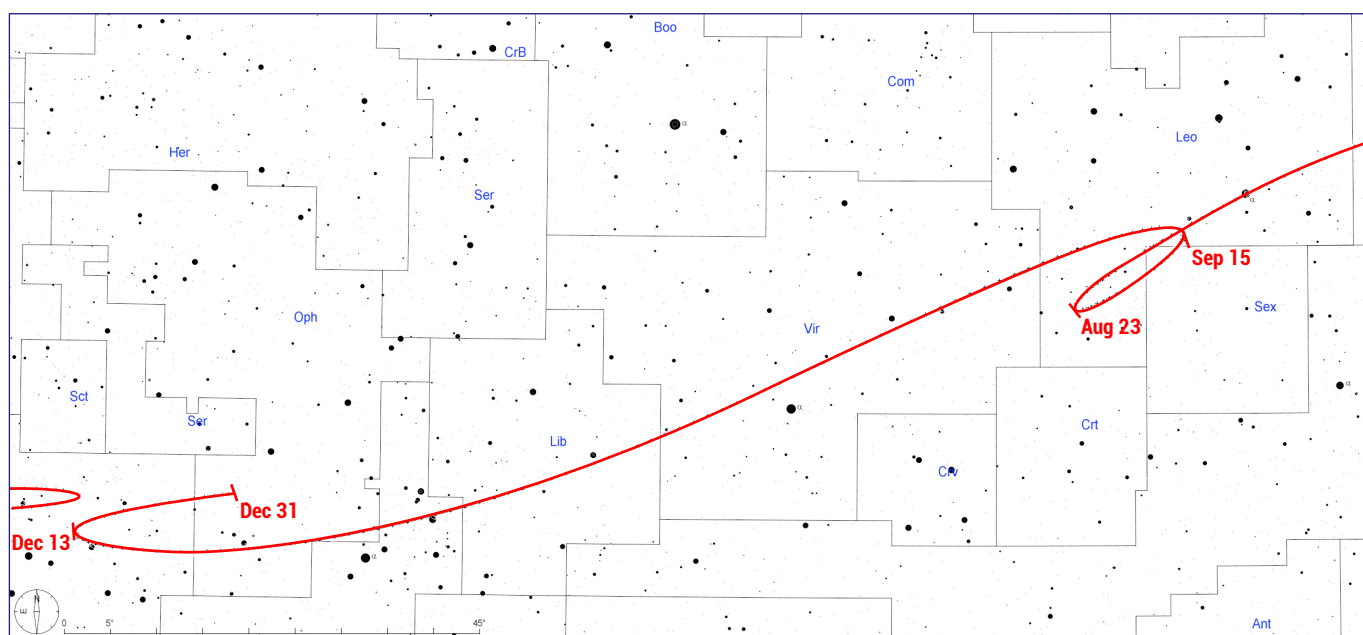

Path of Mercury during 2023