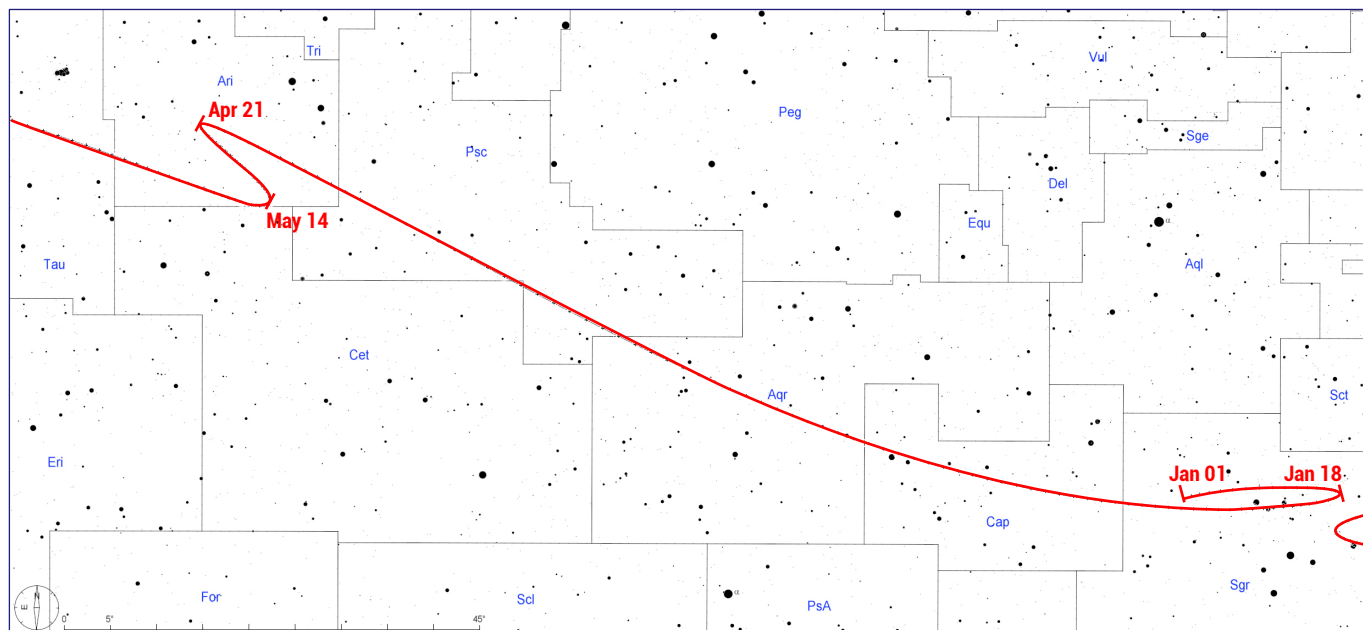

Path of Mercury during 2023