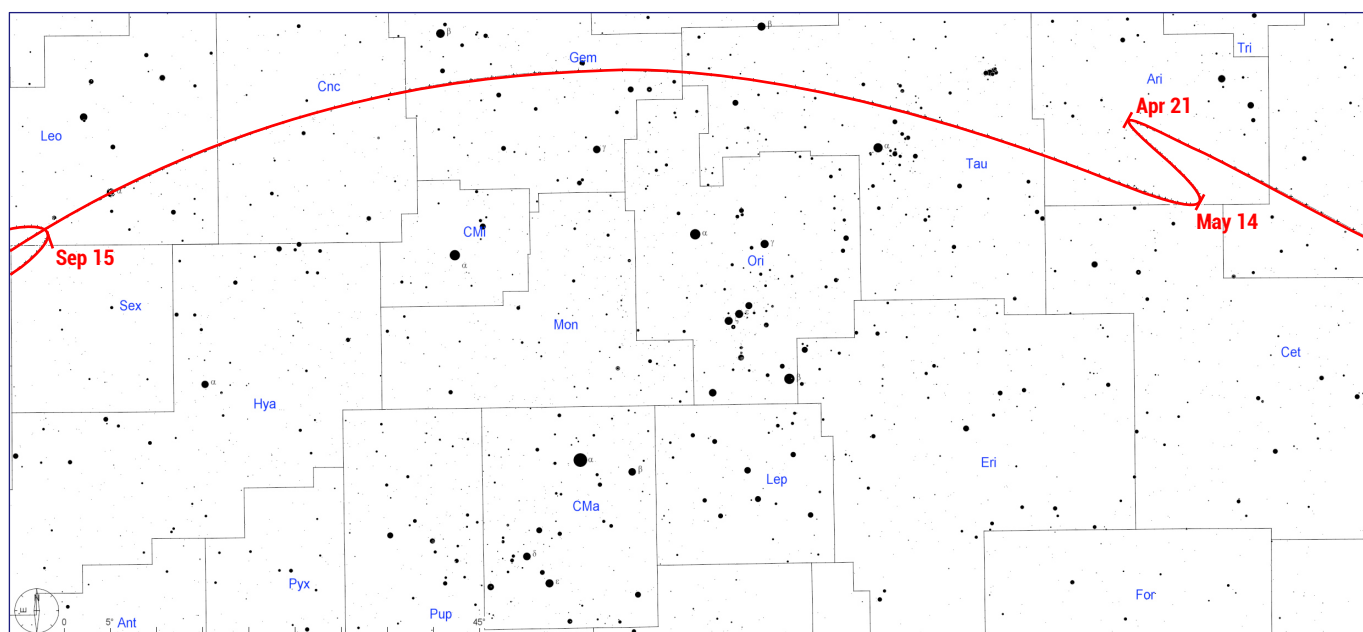

Path of Mercury during 2023