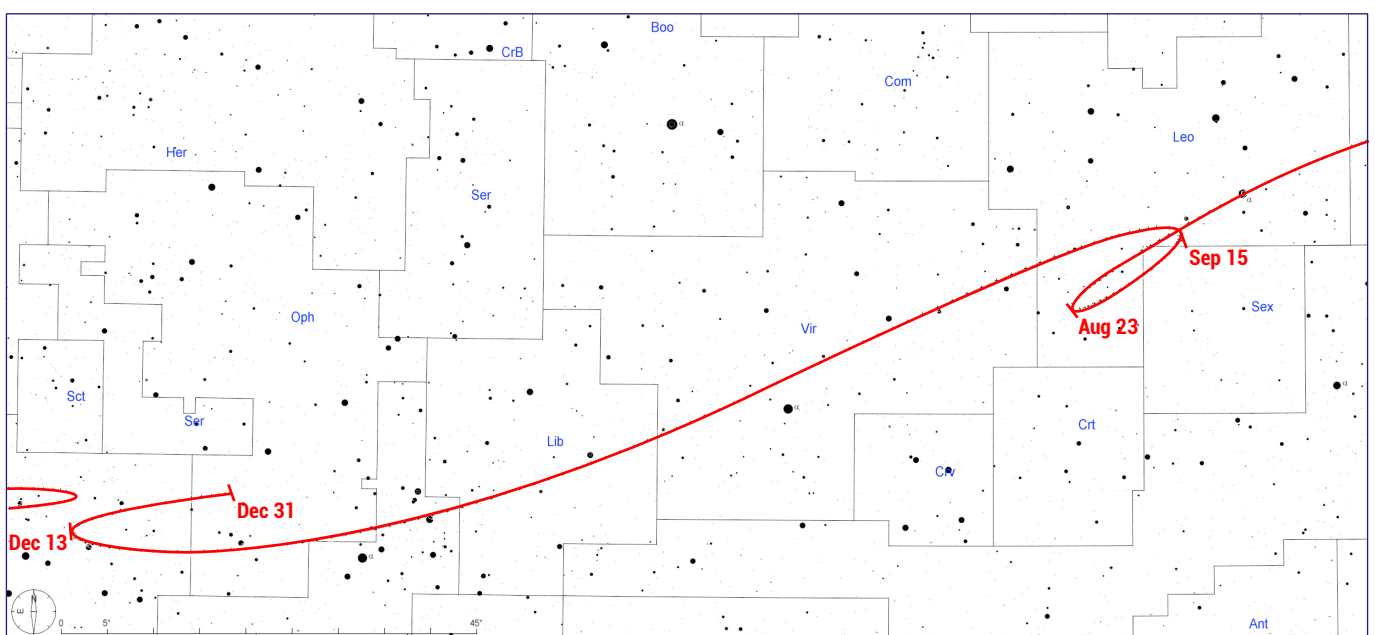

Path of Mercury during 2023