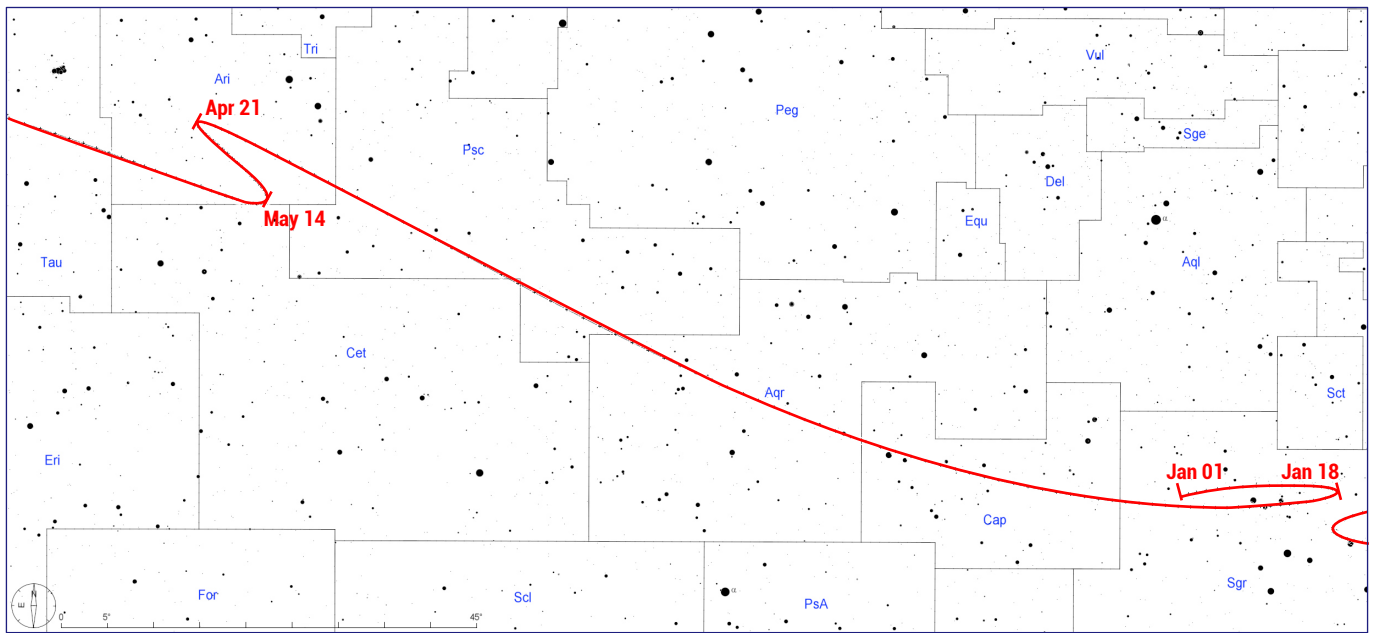

Path of Mercury during 2023