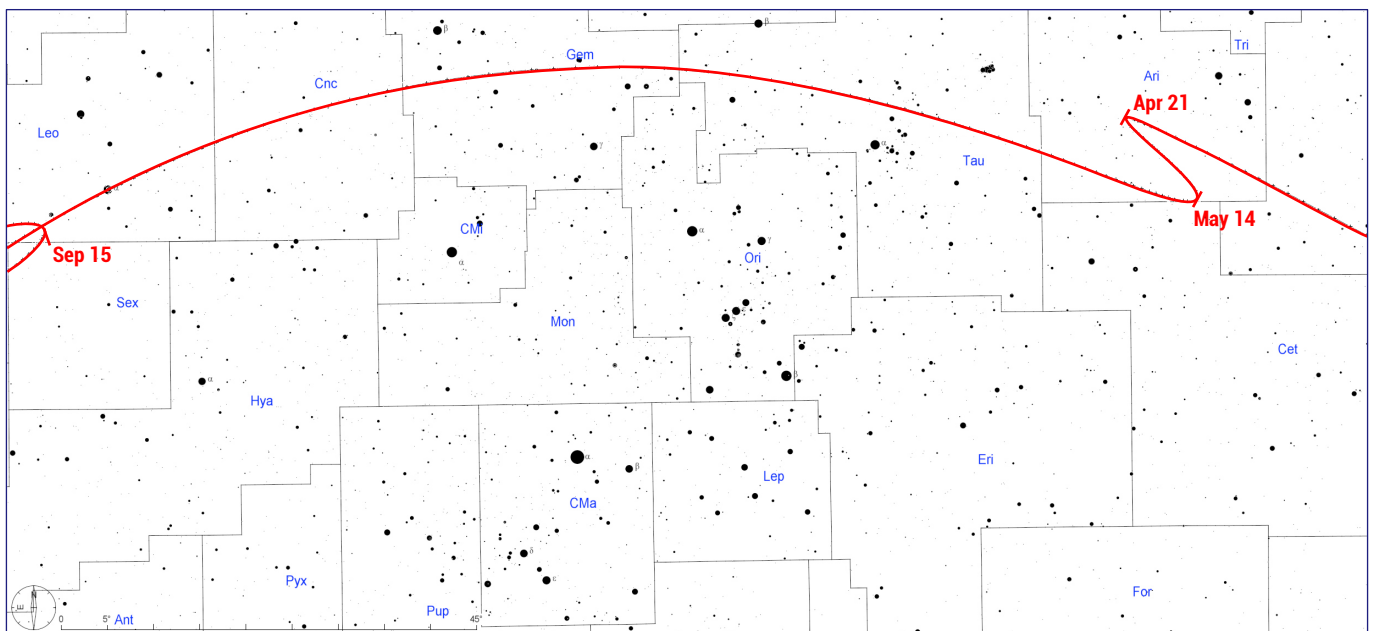

Path of Mercury during 2023